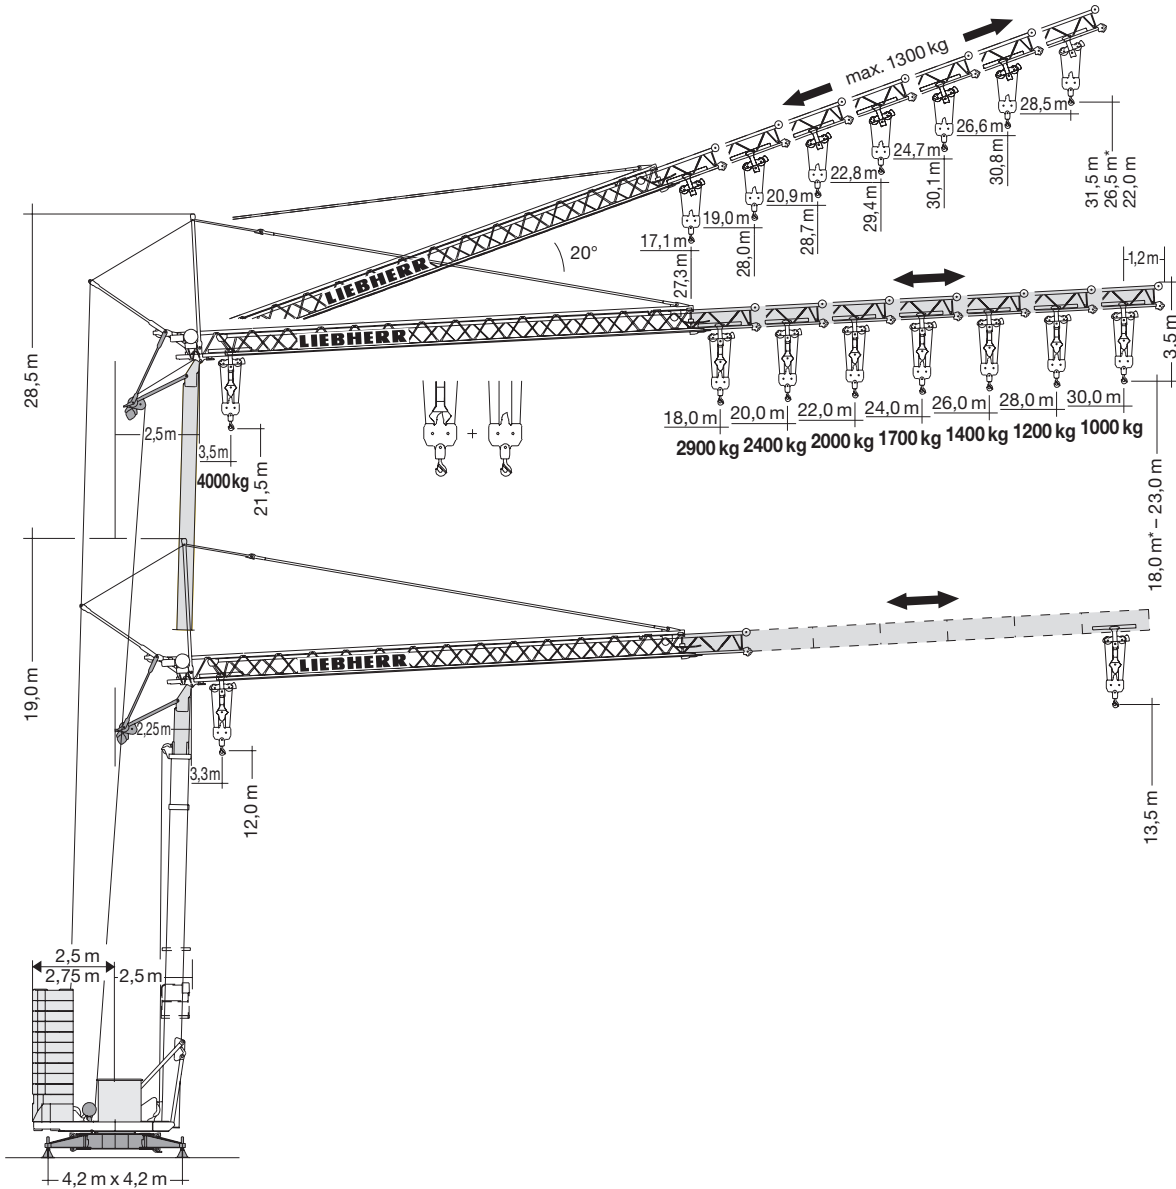

# 4 TONNE

# LIEBHERR 32TT

m	m/kg	m/kg		16,0	17,0	18,0	19,0	20,0	21,0	22,0	23,0	24,0	25,0	26,0	27,0	28,0	29,0	30,0
30,0	3,3 - 11,2 4000	2240		2070	1920	1780	1670	1560	1470	1380	1300	1230	1170	1110	1050	1000		
28,0	3,3 - 11,8 4000	2400		2220	2060	1920	1800	1680	1580	1490	1410	1330	1260	1200				
26,0	3,3 - 12,1 4000	2510		2320	2160	2010	1880	1760	1660	1570	1480	1400						1000 kg
24,0	3,3 - 12,8 4000	2710		2510	2330	2180	2040	1910	1800	1700								1200 kg
22,0	3,3 - 13,2 4000	2830		2620	2440	2270	2130	2000										1400 kg
20,0	3,3 - 13,7 4000	2980		2760	2570	2400												1700 kg
18,0	3,3 - 14,2 4000	3130		2900														2000 kg
																		2400 kg
																		2900 kg